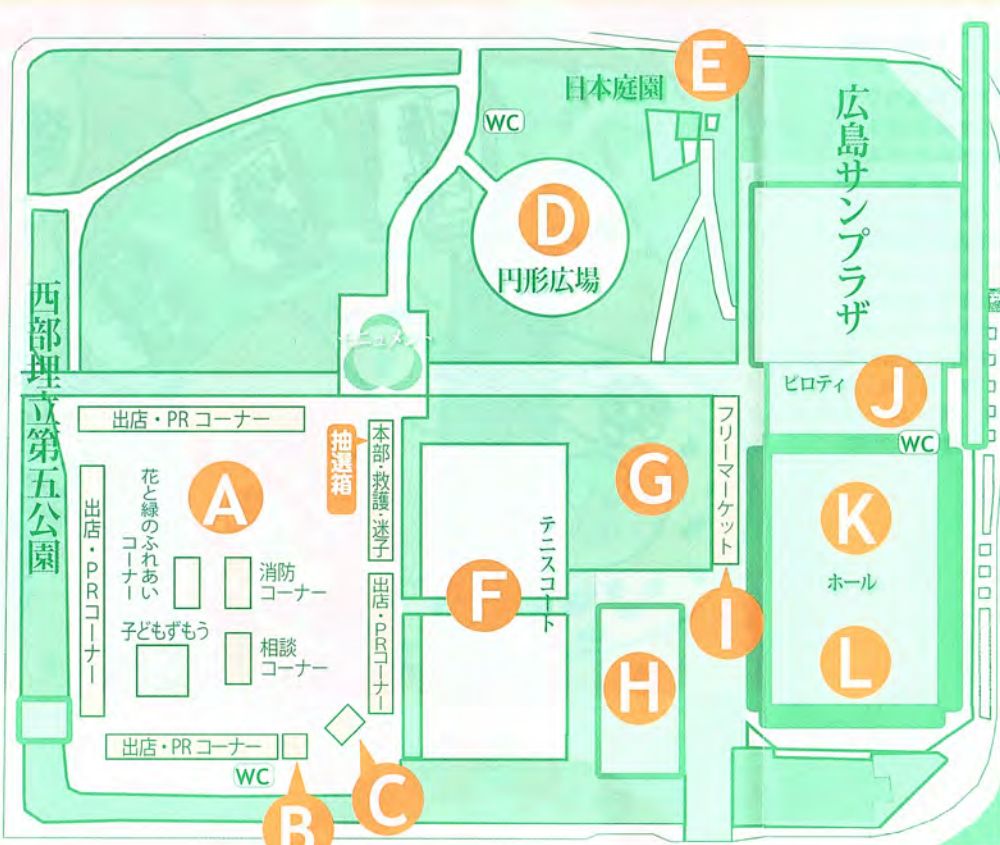

map G

芝生広場 こども広場

10:00~14:30 緑日コーナー
① 11:00~ ② 12:30~ ③ 13:30~
紙芝居

map F

テニスコート スポーツの広場

カープ選手のサイン会、グッズの販売など
10:00~14:40
アンジュヴィオレ、ドラゴンフライズ、メイプルレッズの選手たちがやって来る!
ニュースポーツ体験コーナー
軽スポーツコーナー

map I

ホール横通路 フリーマーケット

掘り出し物を見つけに行こう。
10:00~15:00
手作り作品

お楽しみ抽選会

抽選券 10:00~15:00 本部で配付
エントリー 15:00まで 本部前の抽選箱に投函(一人一枚限り)
抽選会 ホールイベントステージ横(会場にいないと無効です)

map J

ピロティ 展示コーナー

9:20~15:00
ポスターコンクール作品展示
行政相談
選挙・人権・交通安全啓発パネル展示

map K

ホール イベントコーナー

大きな絵(保育園・幼稚園児制作)の展示や、パフォーマンスをお楽しみください。
9:20~15:00 大きな絵の展示
10:00~14:00 似顔絵コーナー<有料>
11:30~14:30 子ども神楽衣装試着コーナー
11:20~ 書道パフォーマンス
ノートルダム清心中・高等学校書道部

map L

ホール イベントステージ

9:20~ オープニングセレモニー
10:15~15:00 太鼓、古江神楽、井口神楽、吹奏楽、新体操、ソーラン、民謡、フォークダンス、健康体操など
15:00~ フィナーレ・お楽しみ抽選会もちまき